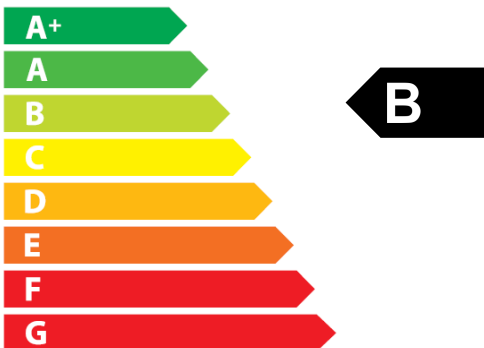

**ENERG**

енергия · ενεργεια

**BLAUBERG**

**TURBO 200**

**72**  
dB

**800 m<sup>3</sup>/h**

ENERGIA · ЕНЕРГИЯ · ΕΝΕΡΓΕΙΑ · ENERGIJA · ENERGY · ENERGIE · ENERGI

**2020**