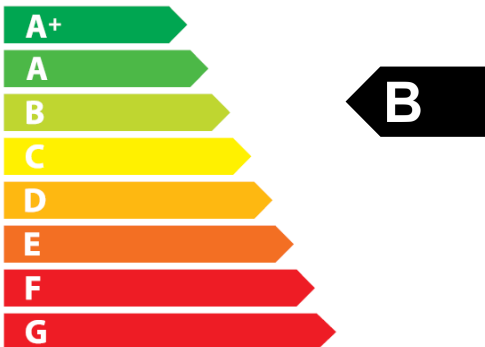

ENERG

енергия · ενεργεια

BLAUBERG

CENTRO 125

66
dB

300 m³/h